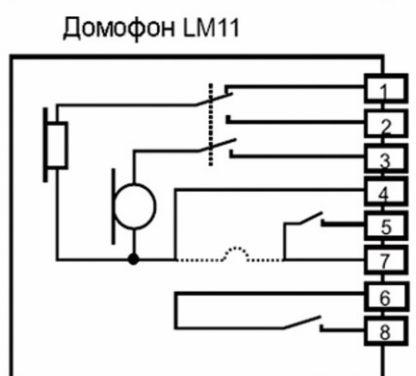

Диаграма на етажен аудио домофон LM

LASKOMEX®

LM-4, LM-11

LM-8

Официален представител на Р.Р.Н.У. Laskomex: Елбраво ООД - гр. Пловдив 4023, ж.к. Тракия, ул. Георги Данчов No.46
+359 032 620 360, +359 898 766 317, www.elbravobg.com