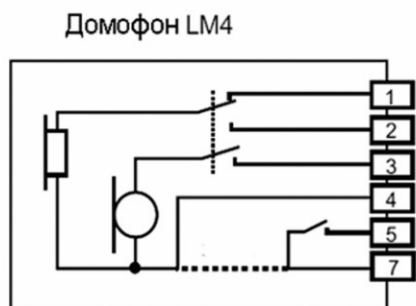

Диаграма на етажен аудио домофон LM

LASKOMEX®

LM-4, LM-11

LM-8

Официален представител на Р.Р.Н.У. Laskomex: Елбраво ООД - гр. Пловдив 4023, ж.к. Тракия, ул. Георги Данчов No.46
+359 032 620 360, +359 898 766 317, www.elbravobg.com