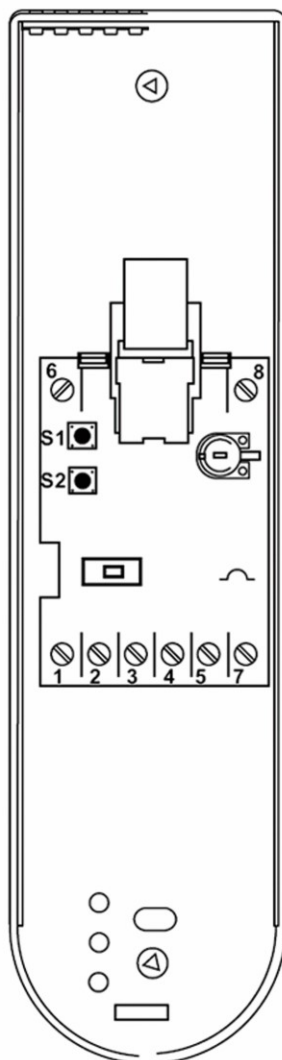

Диаграма на етажен аудио домофон LM

LASKOMEX®

LM-4, LM-11

LM-8

Официален представител на Р.Р.Н.У. Laskomex: Елбраво ООД - гр. Пловдив 4023, ж.к. Тракия, ул. Георги Данчов No.46
+359 032 620 360, +359 898 766 317, www.elbravobg.com