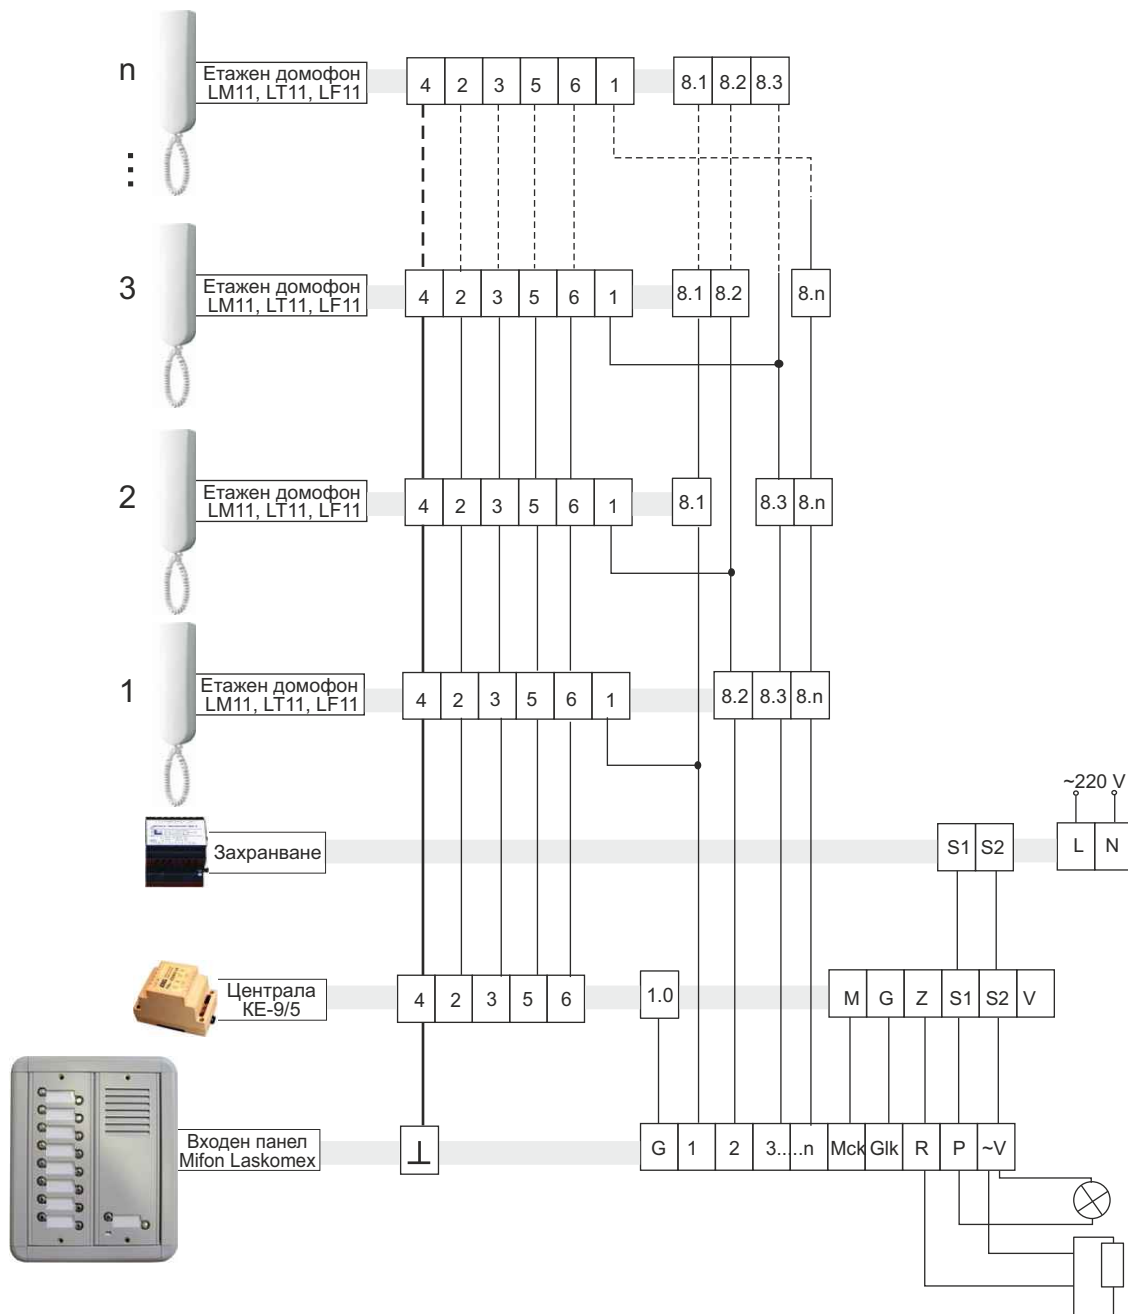

Схема на аудио домофонна система Laskomex KE-9/4, KE-9/5 Mifon - интерком

Връзки	Разстояние						мярка
	5	25	50	100	150	200	
Централа KE-9/5 – външен панел изводи S1, S2, Z	Φ 0,5	Φ 0,8	Φ 2x0,8	Φ 3x0,8			mm
Централа KE-9/5 – външен панел други изводи	Φ 0,5	Φ 0,5	Φ 0,5	Φ 0,8	Φ 0,8	Φ 2x0,8	mm
Централа KE-9/5 – етажен домофон Laskomex	Φ 0,5	Φ 0,5	Φ 0,5	Φ 0,5	Φ 0,8	Φ 2x0,8	mm
Централа KE-9/5 – ? захранване	0,5						mm ²