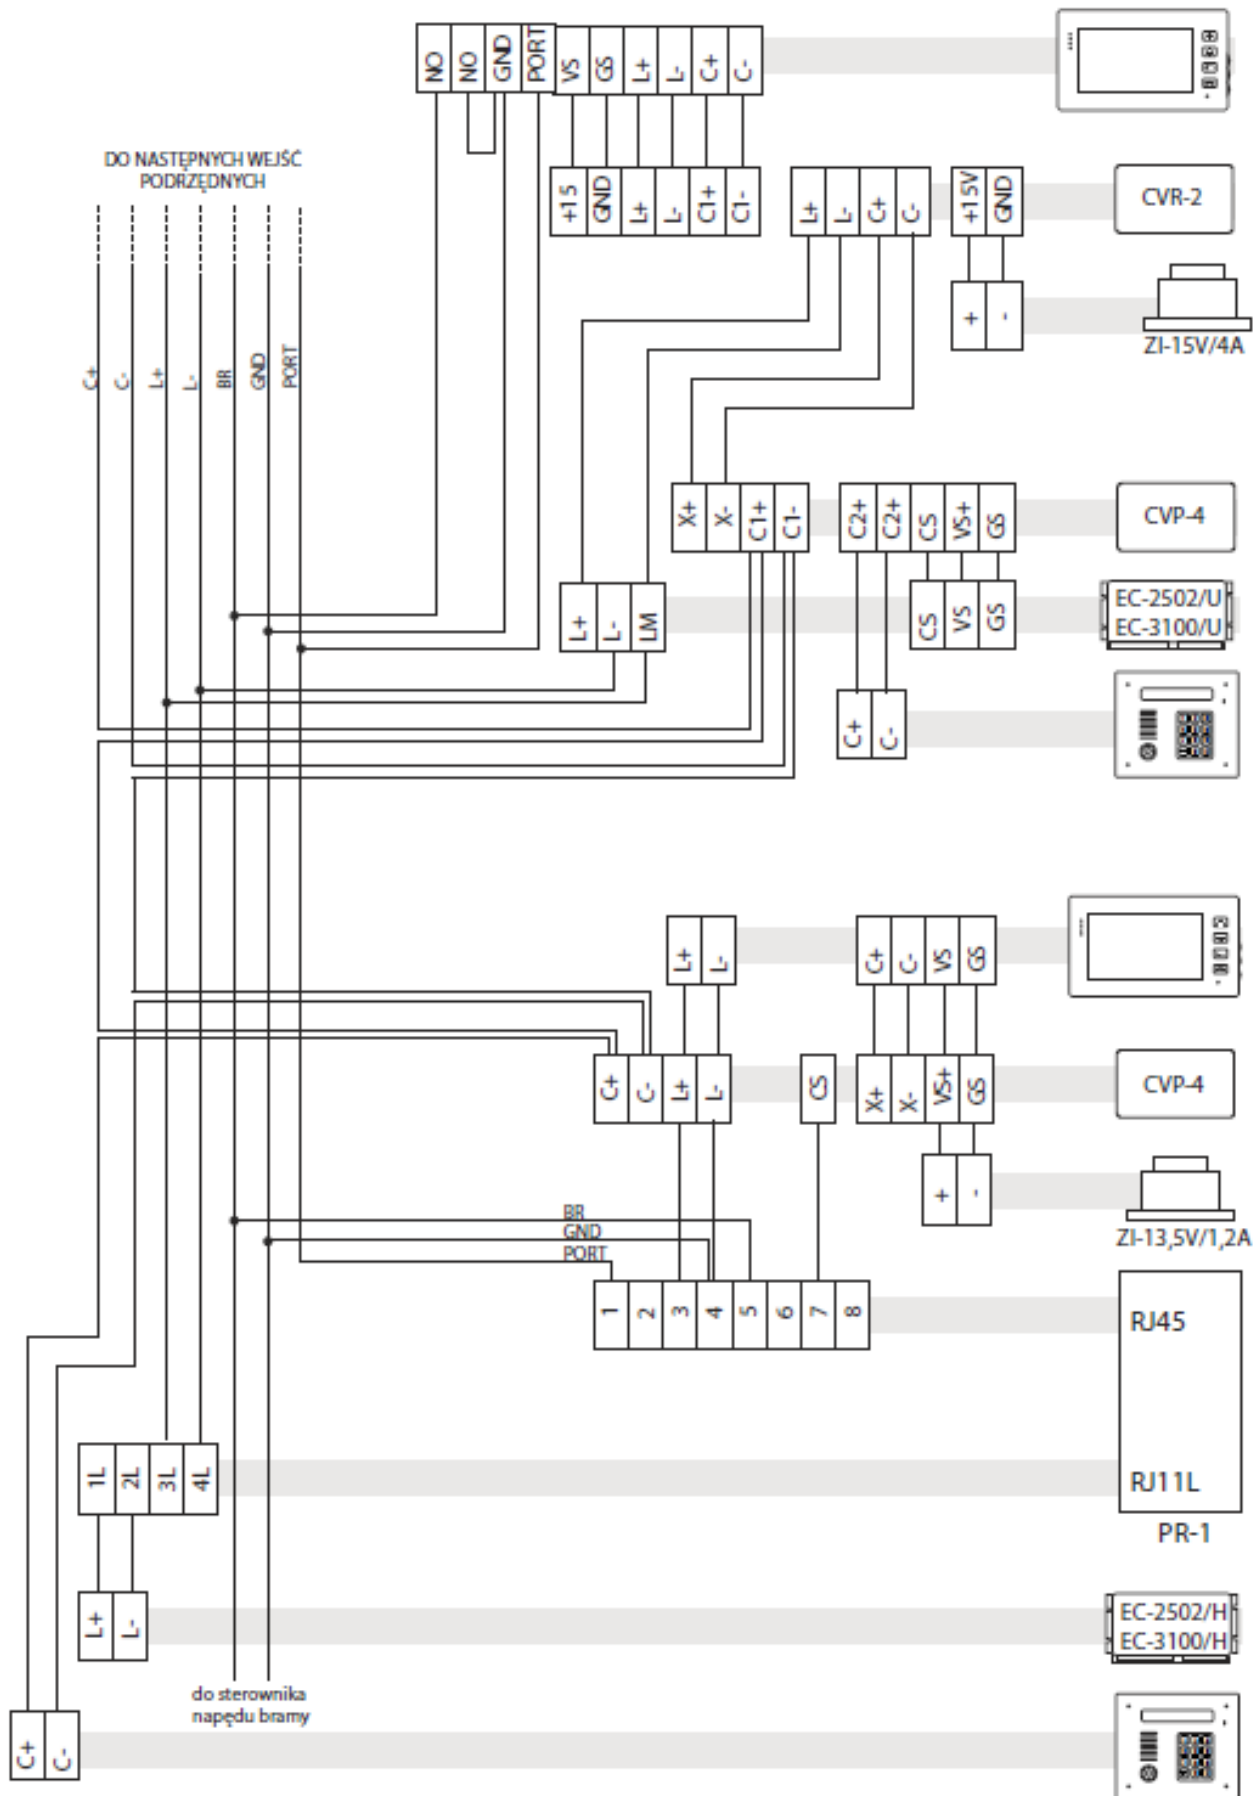

PR-1 Модул портиерна централа

Схеми на свързване

A

Портиерна централа на един вход

Портиерна централа на няколко входа – един основен и няколко подчинени

Инсталация аудио – мастер - основен вход

audio, tryb slave

Инсталация аудио – второстепен - подчинен вход

Инсталция видео – мастер - основен вход

Инсталация видео – второстепен - подчинен вход