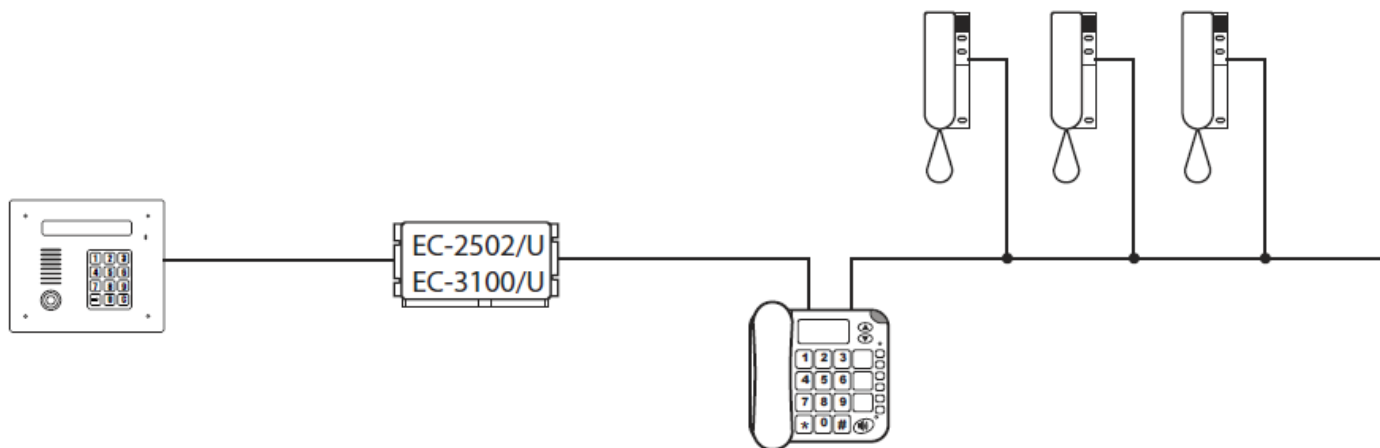

PR-1 Модул портиерна централа

Схеми на свързване

A

Портиерна централа на един вход

Портиерна централа на няколко входа – един основен и няколко подчинени

Инсталация аудио – мастер - основен вход

audio, tryb slave

Инсталация аудио – второстепен - подчинен вход

Инсталция видео – мастер - основен вход

Инсталация видео – второстепен - подчинен вход