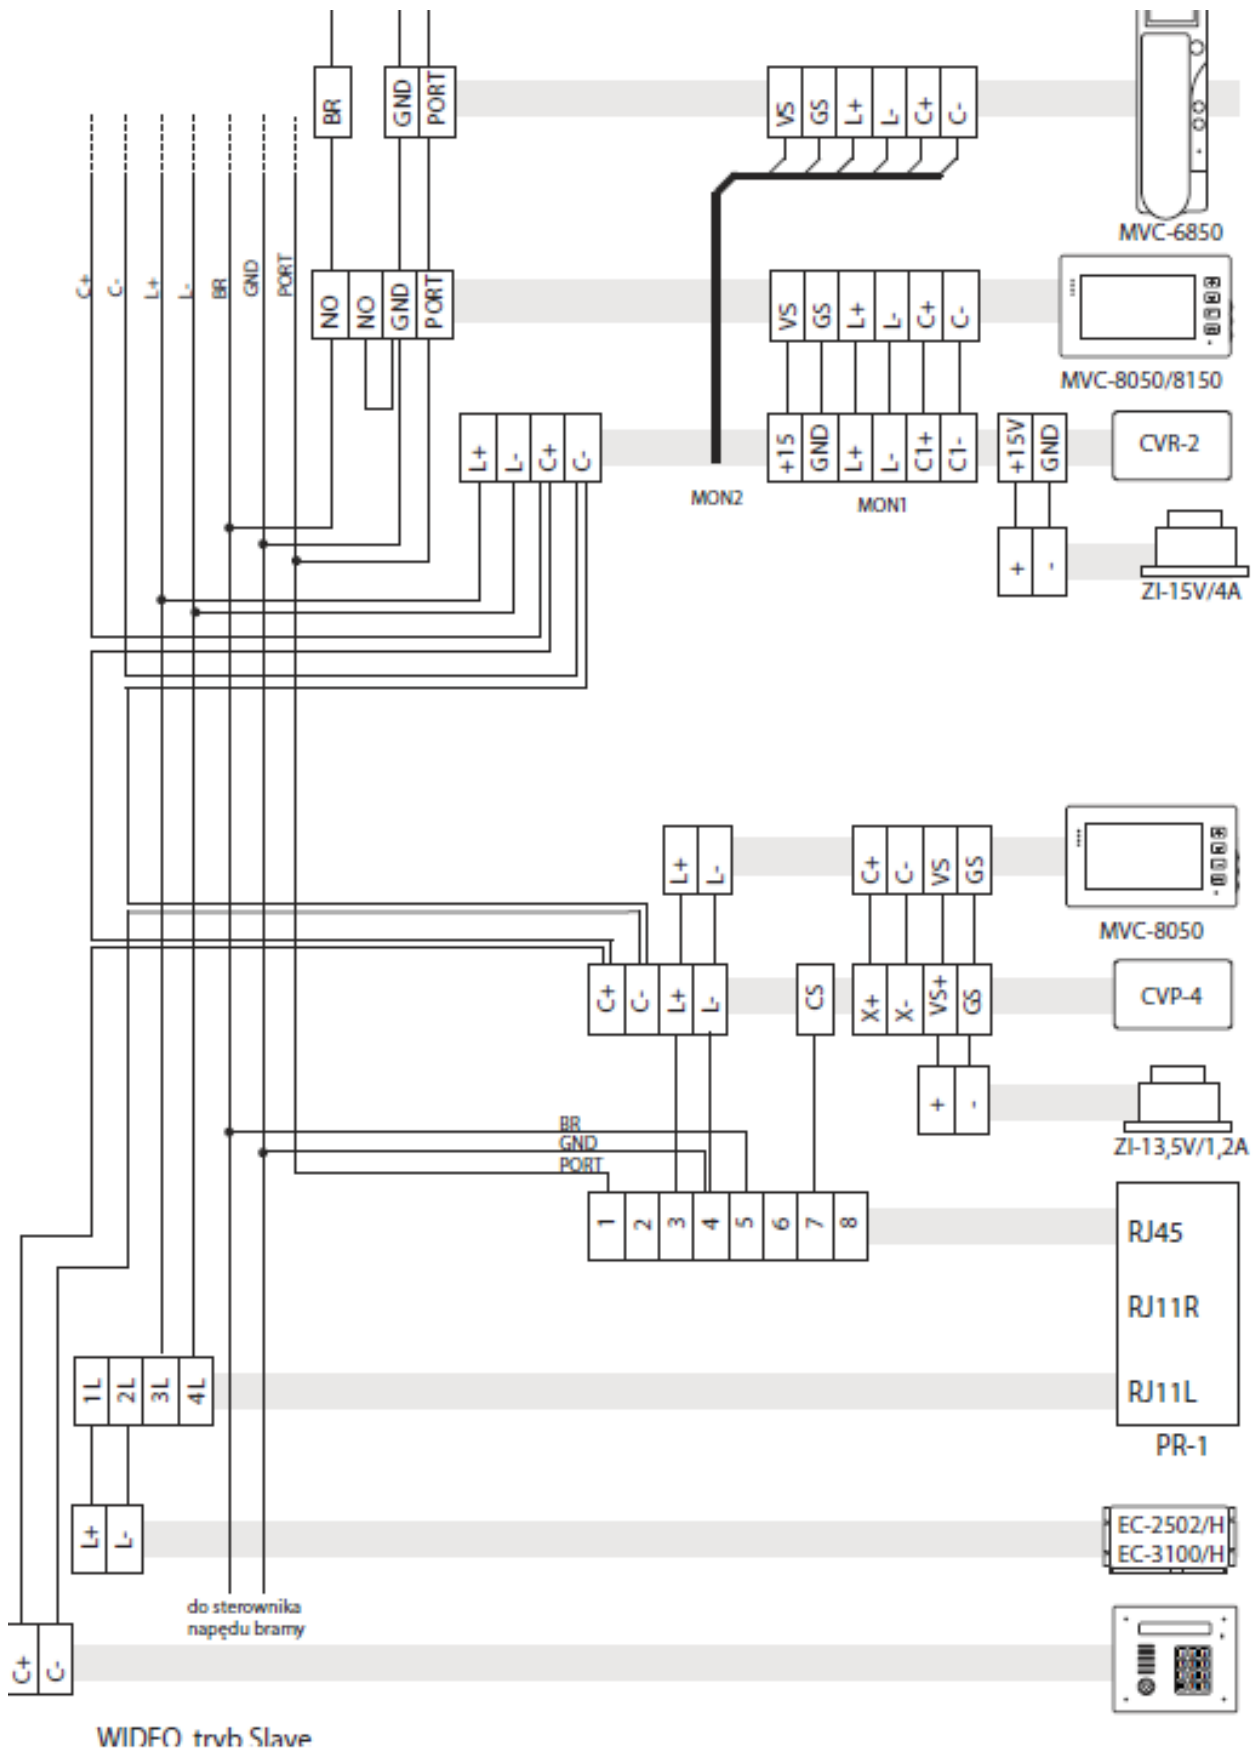

PR-1 Модул портиерна централа

Схеми на свързване

A

Портиерна централа на един вход

Портиерна централа на няколко входа – един основен и няколко подчинени

Инсталация аудио – мастер - основен вход

audio, tryb slave

Инсталация аудио – второстепен - подчинен вход

Инсталция видео – мастер - основен вход

Инсталация видео – второстепен - подчинен вход