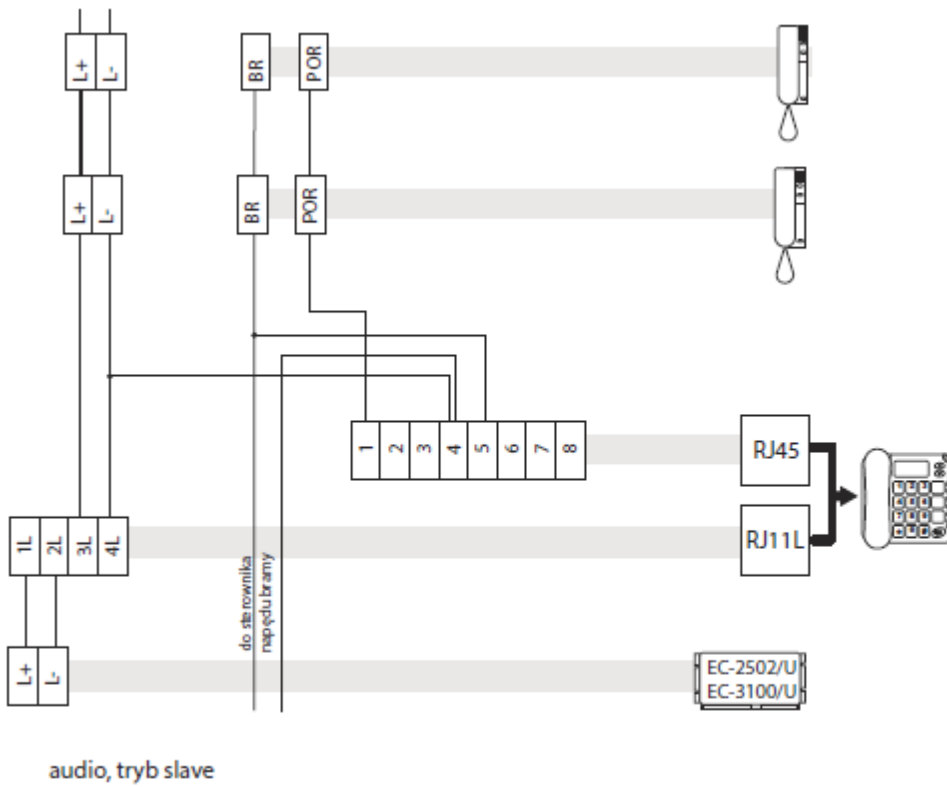

PR-1 Модул портиерна централа

Схеми на свързване

A

Портиерна централа на един вход

Портиерна централа на няколко входа – един основен и няколко подчинени

Инсталация аудио – мастер - основен вход

audio, tryb slave

Инсталация аудио – второстепен - подчинен вход

Инсталция видео – мастер - основен вход

Инсталация видео – второстепен - подчинен вход