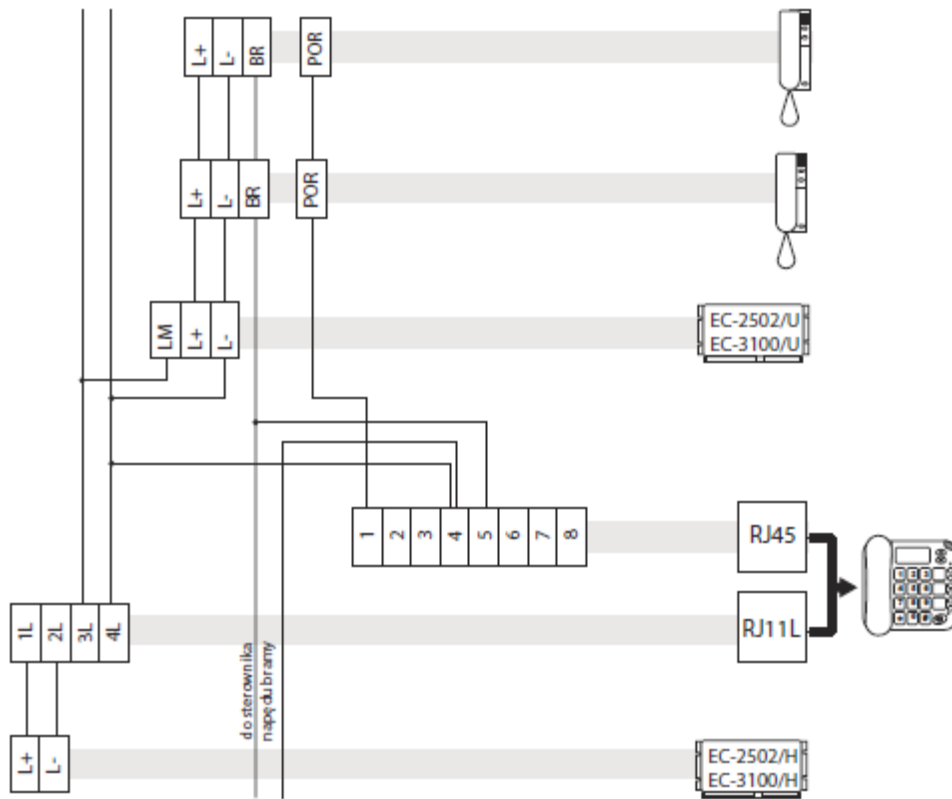

PR-1 Модул портиерна централа

Схеми на свързване

A

Портиерна централа на един вход

Портиерна централа на няколко входа – един основен и няколко подчинени

Инсталация аудио – мастер - основен вход

audio, tryb slave

Инсталация аудио – второстепен - подчинен вход

Инсталция видео – мастер - основен вход

Инсталация видео – второстепен - подчинен вход