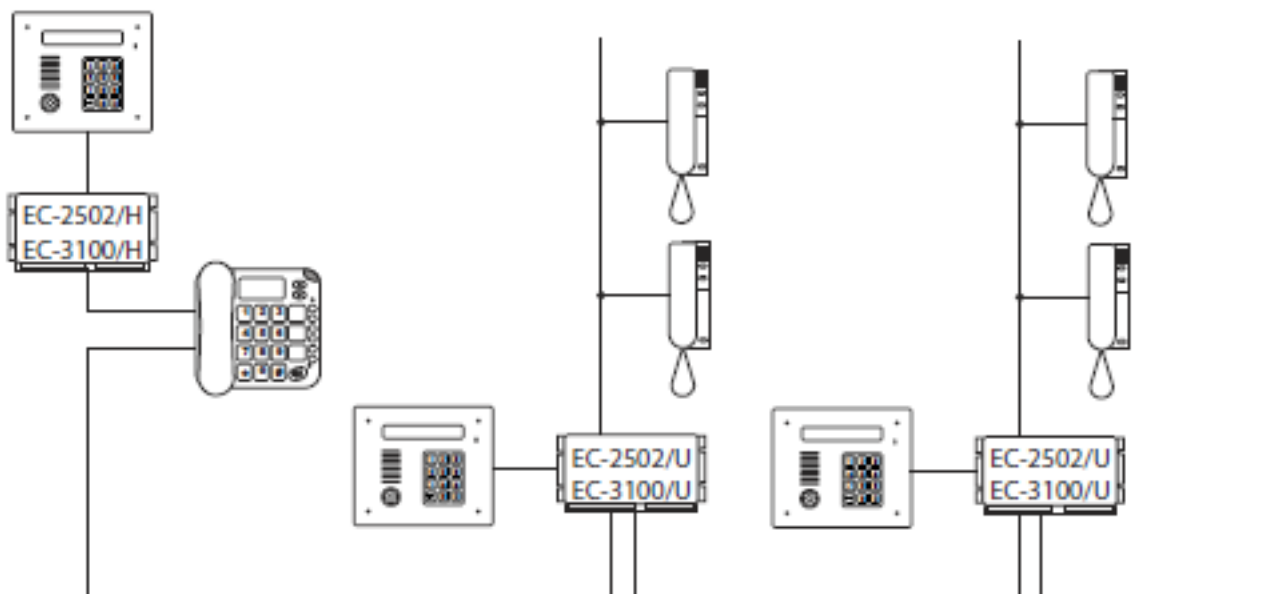

PR-1 Модул портиерна централа

Схеми на свързване

A

Портиерна централа на един вход

Портиерна централа на няколко входа – един основен и няколко подчинени

Инсталация аудио – мастер - основен вход

audio, tryb slave

Инсталация аудио – второстепен - подчинен вход

Инсталция видео – мастер - основен вход

Инсталация видео – второстепен - подчинен вход