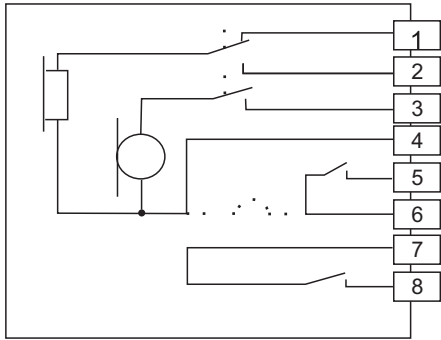

Диаграми на домофон Laskomex LM

LM-11

LM-4

LM-4, LM-11

LM-8W3

Официален представител

Домофонни системи
4000 Пловдив, България
ул. Тодор Влайков № 15
032/620 360, 0898 766 317