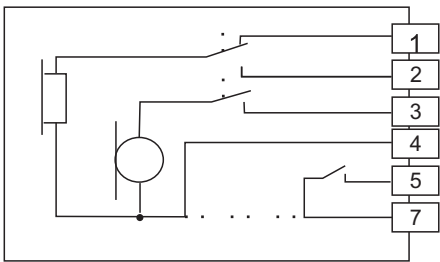

Диаграми на домофон Laskomex LM

LM-11

LM-4

LM-4, LM-11

LM-8W3

Официален представител

Домофонни системи
4000 Пловдив, България
ул. Тодор Влайков № 15
032/620 360, 0898 766 317